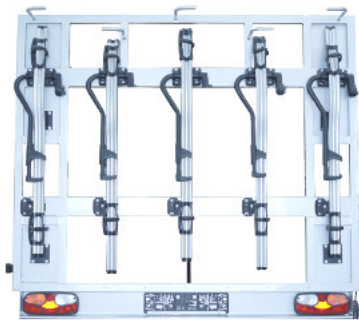

Велосипедный прицеп

028 801 400

Велосипедный прицеп THULE
EuroClassic
Тип G6 928, 12v
Удобный для 2 максимум 3-х
велосипедов

028 801 401

Велосипедный прицеп THULE
EuroClassic
Тип G6 929, 12v
Удобный для 3 максимум 4-х
велосипедов

028 801 402

Велосипедный прицеп HARBECK
Тип: HLT 5
модель: HUCKERACK
Удобный для 5-х велосипедов

028 801 403

Велосипедный прицеп HEYMANN
Удобный для 5-х велосипедов

028 801 404

Велосипедный прицеп HUMMEL
Удобный для 4 максимум 5-х
велосипедов