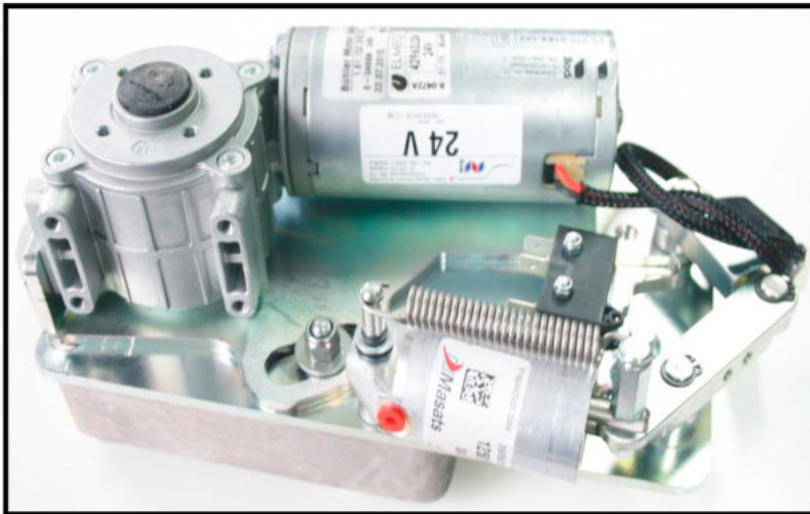

## ...: Пневмоцилиндр механизма автоматического закрывания двери:...:

Приводной двигатель от поставщика BODE  
25-220-0001-101

Приводной двигатель от поставщика Bode  
25-715-2062-301 (076 012 006)