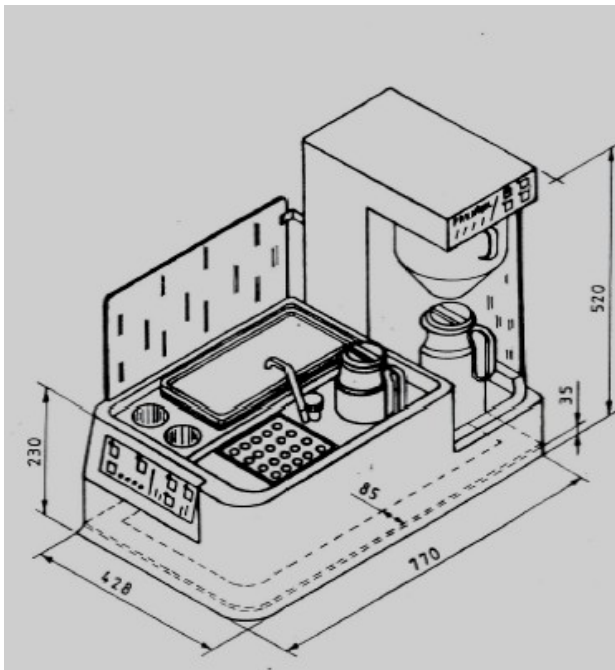

SONDERPREIS: 495,-€
Lagerware: 1 Stück!!!

Technische Daten:

Spannung - 24V DC

Stromaufnahme - 65 A

Leistungsaufnahme - 1560 W

Kapazität der Kaffeemaschine - 2x1,5 l

Kapazität des Würstkokochers - 5 l

Elektroanschluss:

Schalttafel MAN - FR. NR.: 961365

Verbindungskabel - FR. NR.: 961689

Wasseranschluss:

Schlauchpaket - FR. NR.: 965413

Lebensmittelschlauch $\varnothing=10$ mm, L=4,5 m für Kaltwasser

PVC- Schlauch mit Gewebe $\varnothing=19,4$ mm, L=4,5 m für Abwasser